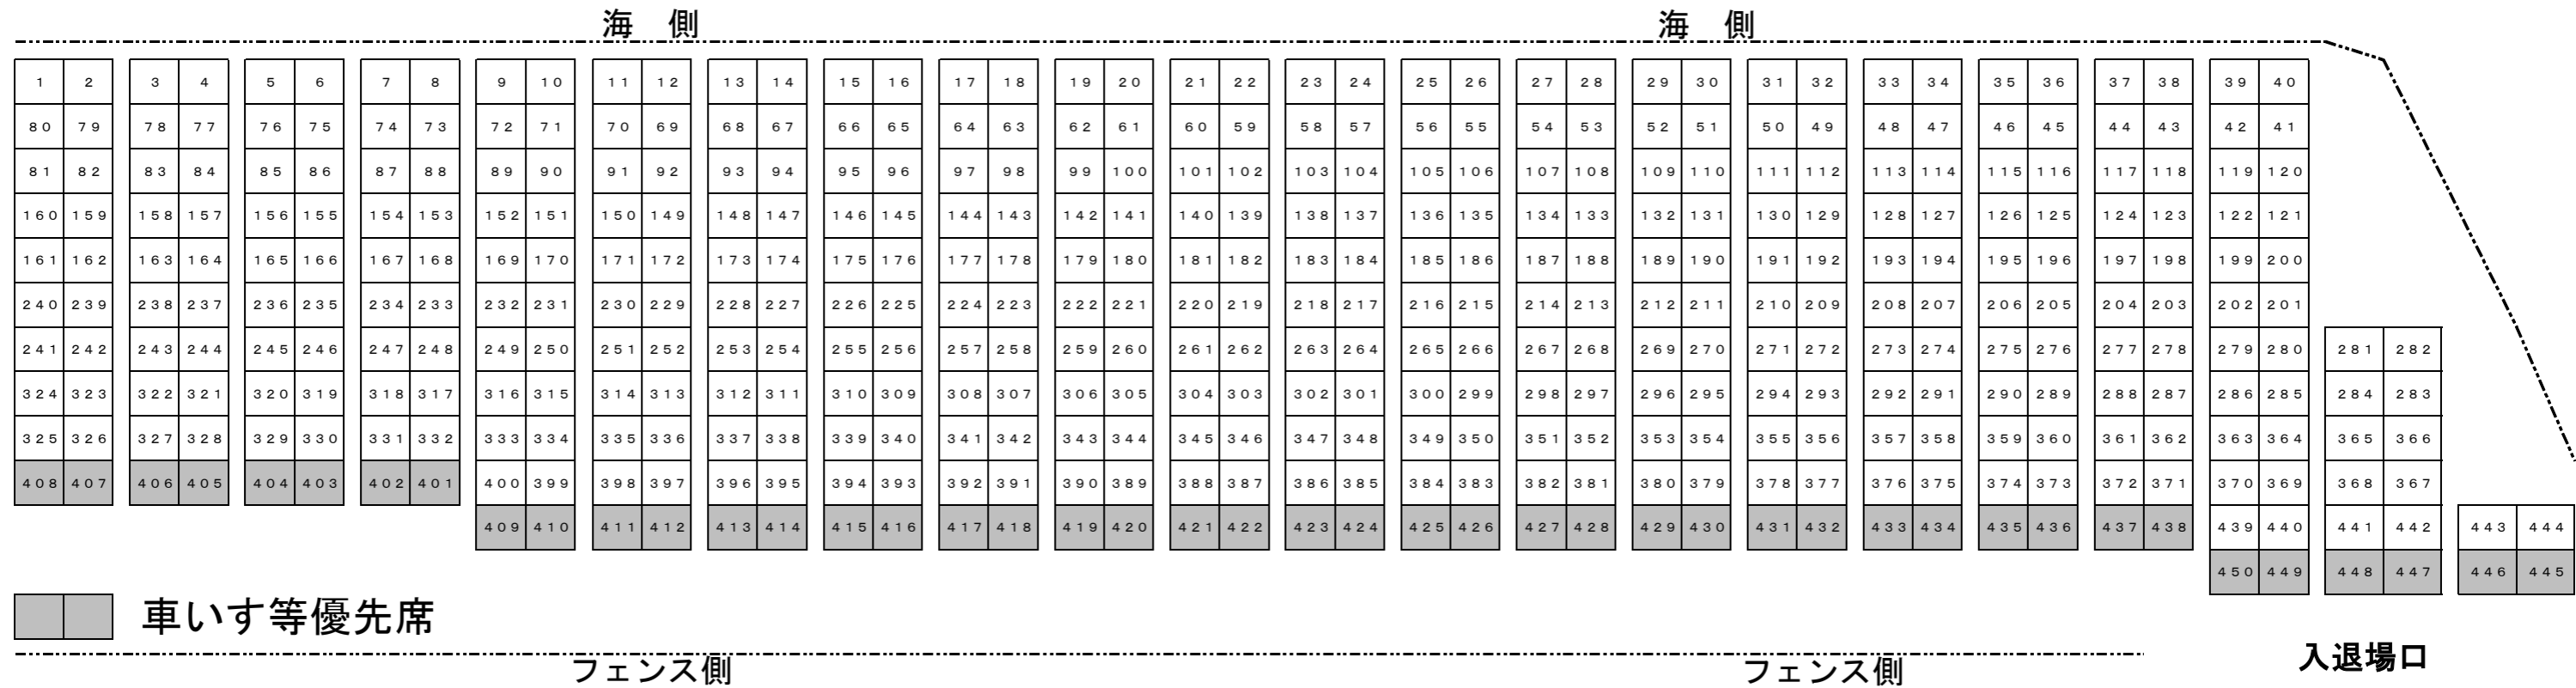

# 「2019広島みなと夢花火大会」個人協賛者観覧席 棧敷席(A区分) 略図

\* 観覧席での焼肉・バーベキューなど火気の使用はできません。  
 \* 自分の席以外での撮影もしくは他の観覧者の迷惑になるような撮影はご遠慮ください。