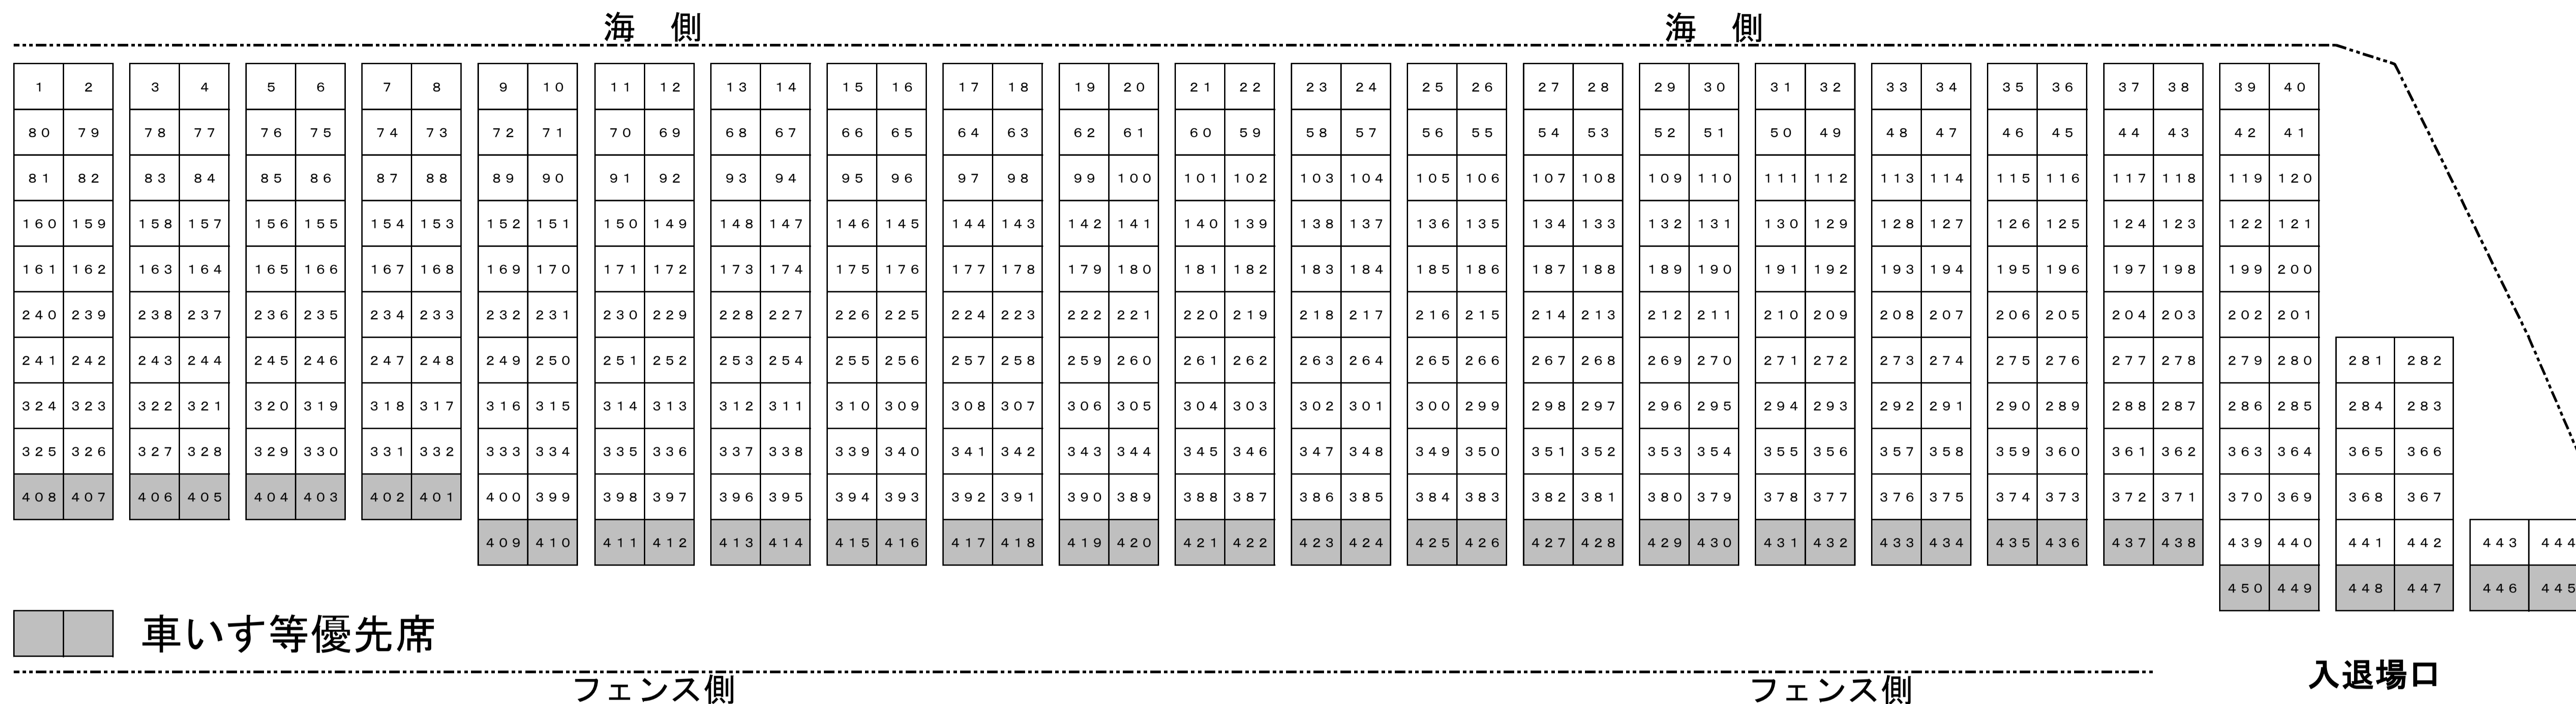

「2024広島みなと 夢 花火大会」個人協賛者観覧席 棧敷席(A区分) 略図

* 観覧席での焼肉・バーベキューなど火気の使用はできません。
 * 自分の席以外での撮影もしくは他の観覧者の迷惑になるような撮影はご遠慮ください。